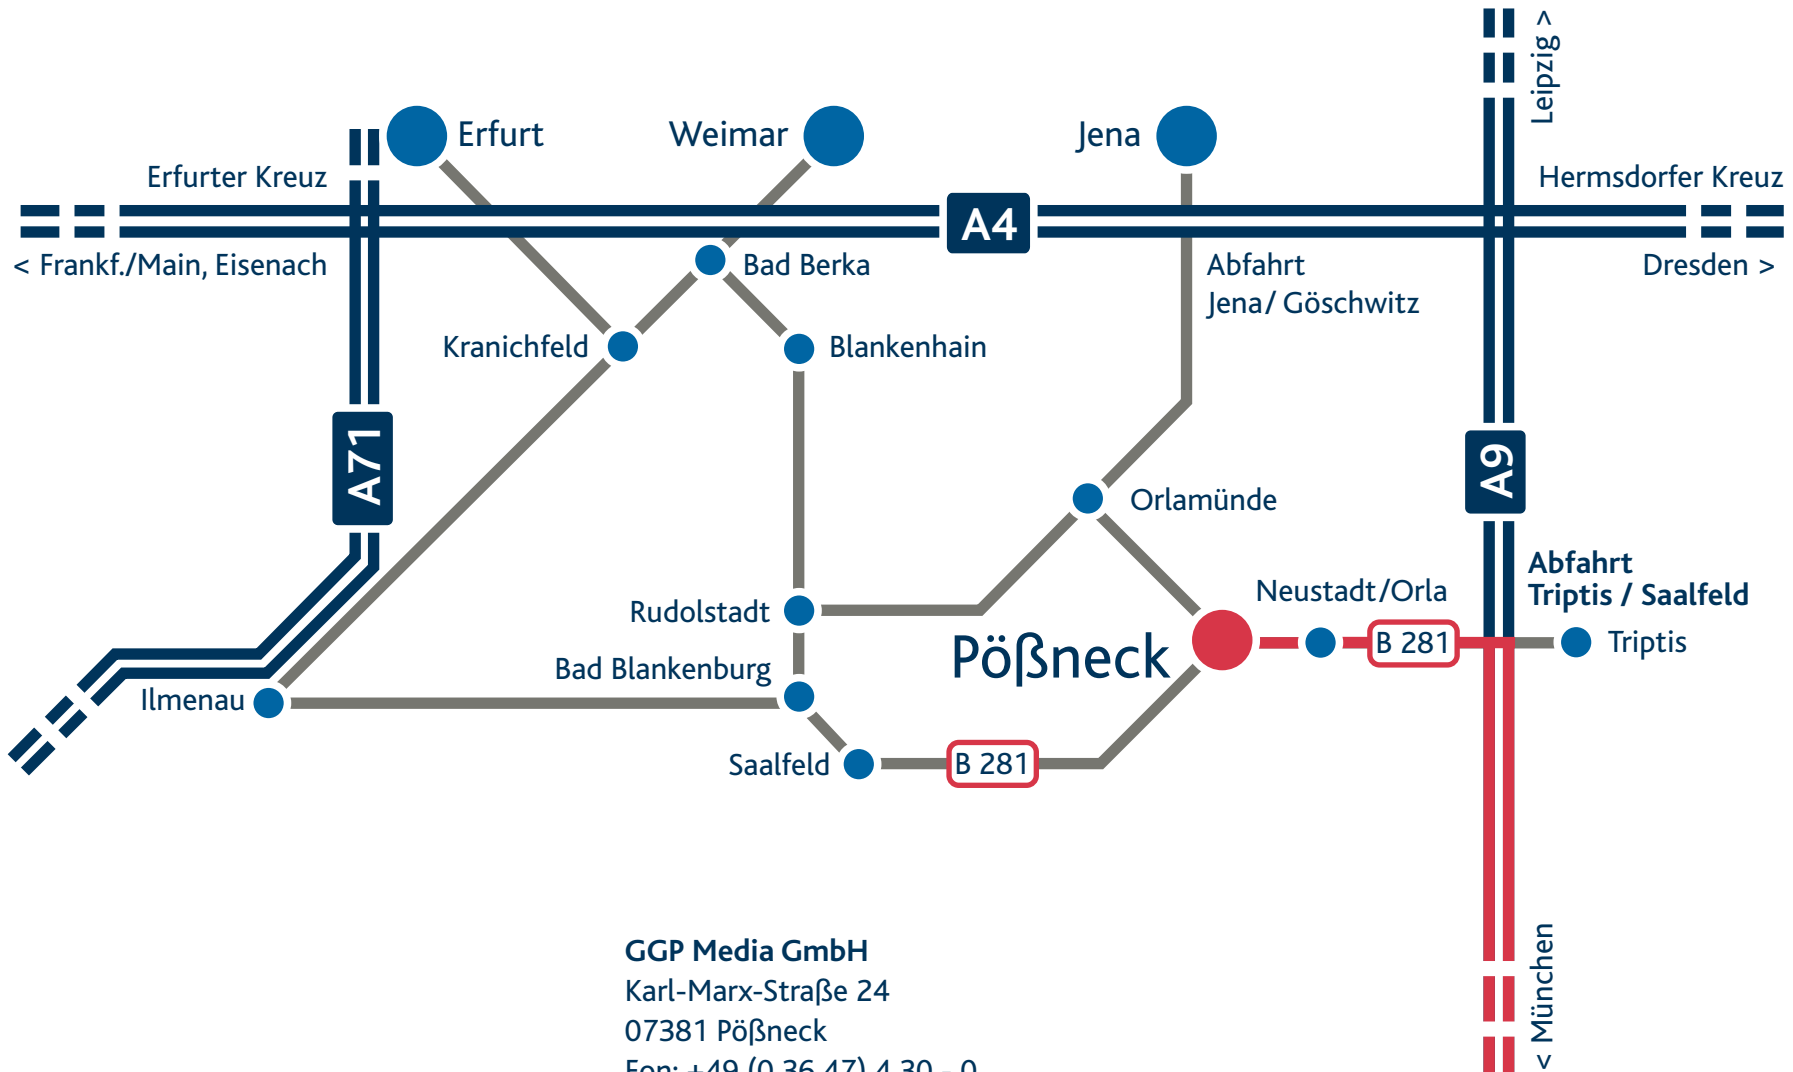

## Anfahrt über Autobahn

### A9 aus Richtung Nürnberg

Anschlussstelle Triptis abfahren

abbiegen in Richtung Saalfeld (B 281)

in Pößneck von der B 281 links in die Karl-Marx-Straße abbiegen

GGP Media GmbH  
Karl-Marx-Straße 24  
07381 Pößneck  
Fon: +49 (0 36 47) 4 30 - 0