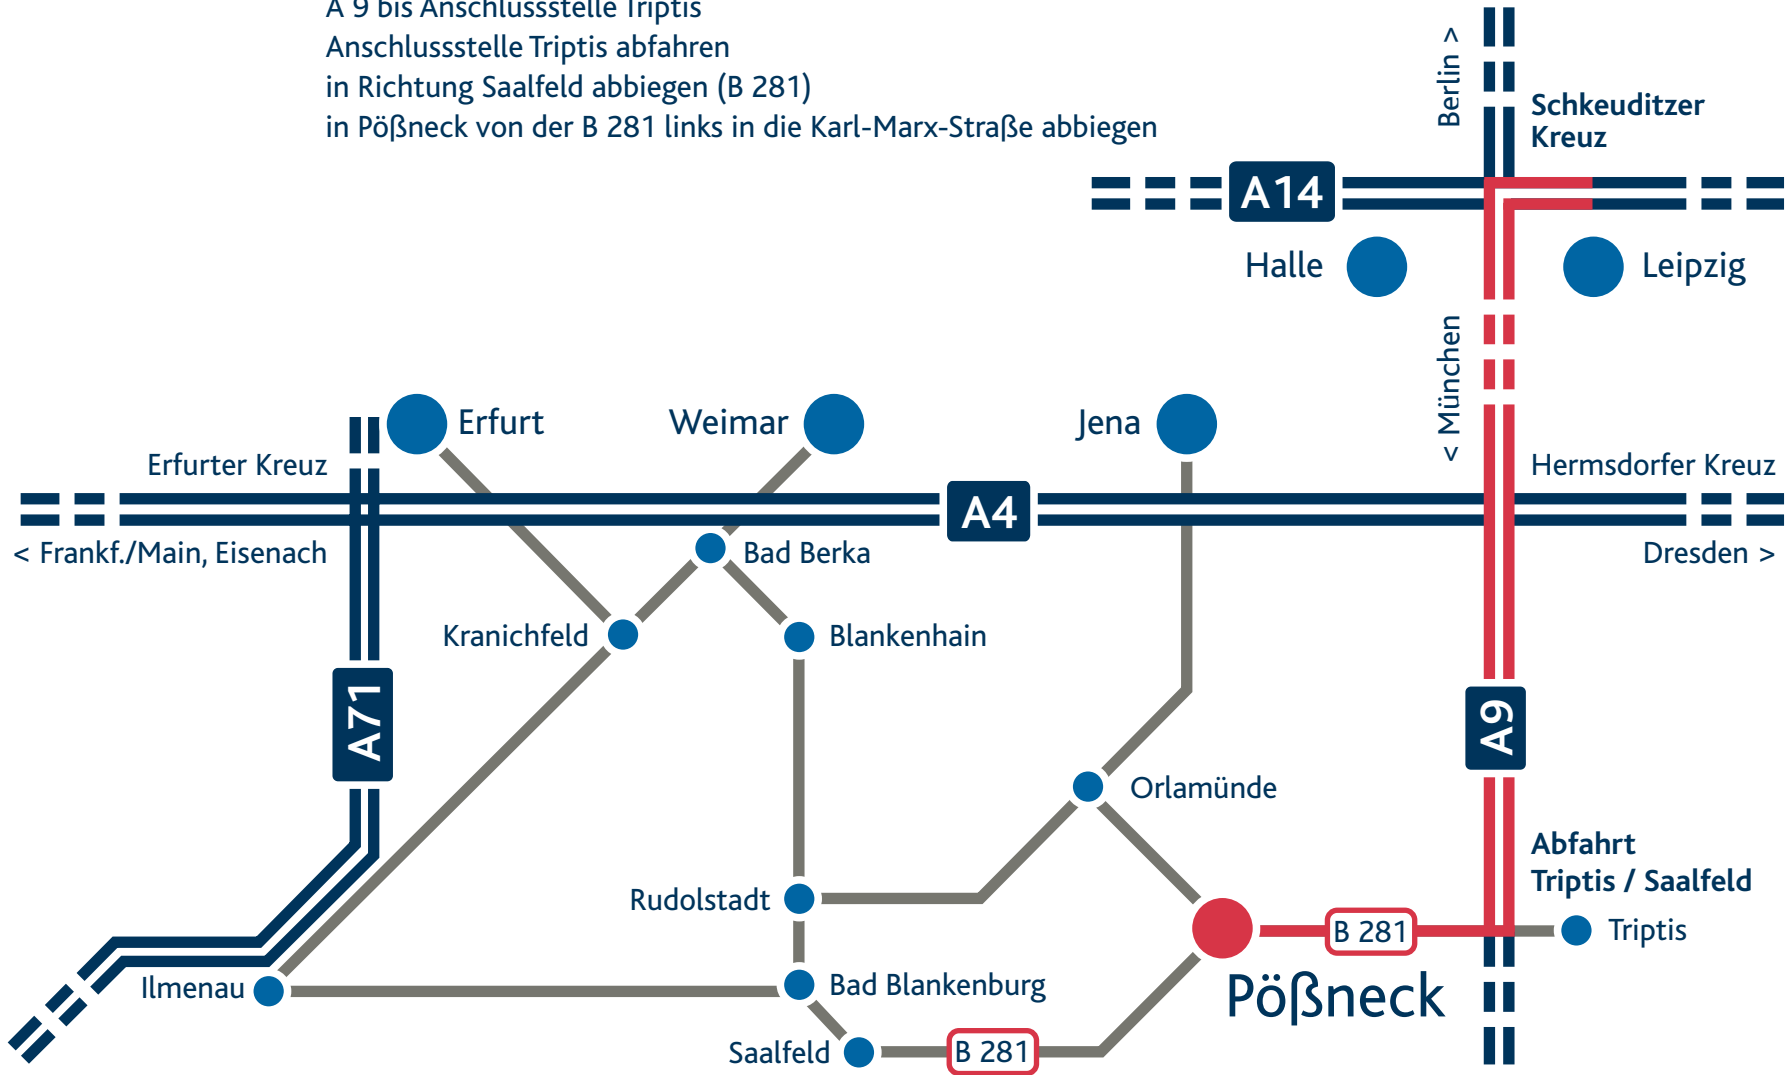

Anfahrt über Autobahn

Vom Flughafen Leipzig Schkeuditz

vom Flughafen Leipzig auf die A 14, Richtung Schkeuditzer Kreuz/Halle

am Schkeuditzer Kreuz auf die A 9, R. München

A 9 bis Anschlussstelle Triptis

Anschlussstelle Triptis abfahren

in Richtung Saalfeld abbiegen (B 281)

in Pößneck von der B 281 links in die Karl-Marx-Straße abbiegen

GGP Media GmbH

Karl-Marx-Straße 24

07381 Pößneck

Fon: +49 (0 36 47) 4 30 - 0

Anfahrt in Pößneck

Richtung
Saalfeld/Saale