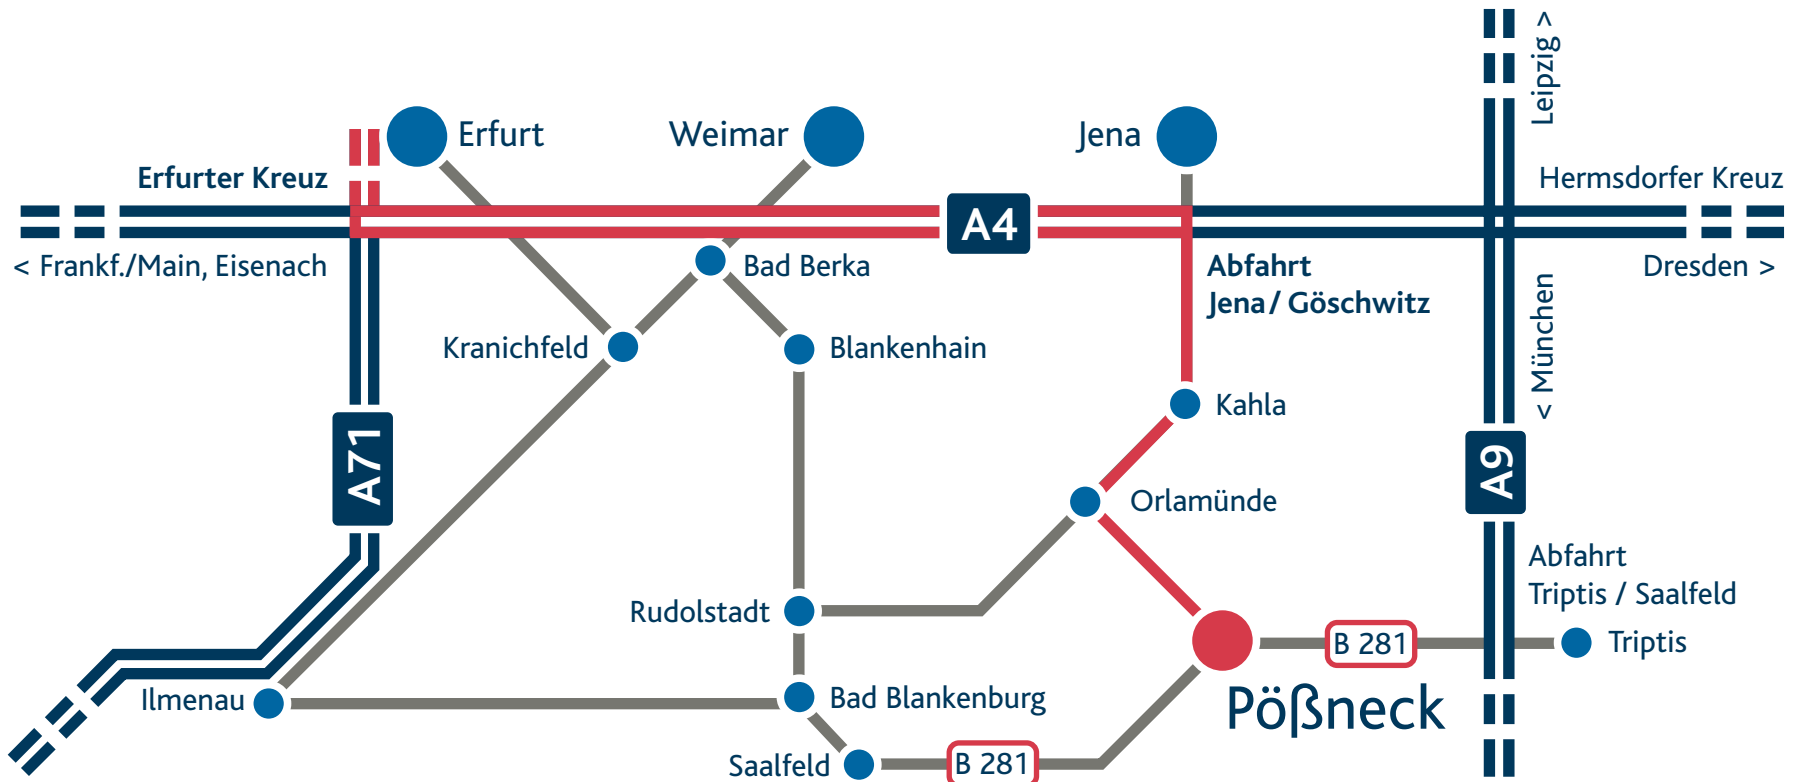

Anfahrt über Autobahn

Vom Flughafen Erfurt-Bindersleben

Auf die A71 Richtung Erfurter Kreuz
Am Erfurter Kreuz abbiegen auf A4 Richtung Dresden
Anschlussstelle Jena-Göschwitz abfahren
in Richtung Kahla abbiegen (B 88)
in Kahla in Richtung Rudolstadt weiterfahren (B 88)
in Orlamünde von der B 88 abbiegen in Richtung Pößneck
in Pößneck auf die B 281 in Richtung Saalfeld abbiegen
von der B 281 links in die Karl-Marx-Straße abbiegen

GGP Media GmbH
Karl-Marx-Straße 24
07381 Pößneck
Fon: +49 (0 36 47) 4 30 - 0

Anfahrt in Pößneck

Pößneck

GGP Media GmbH
Karl-Marx-Straße 24
07381 Pößneck
Fon: +49 (0 36 47) 4 30 - 0