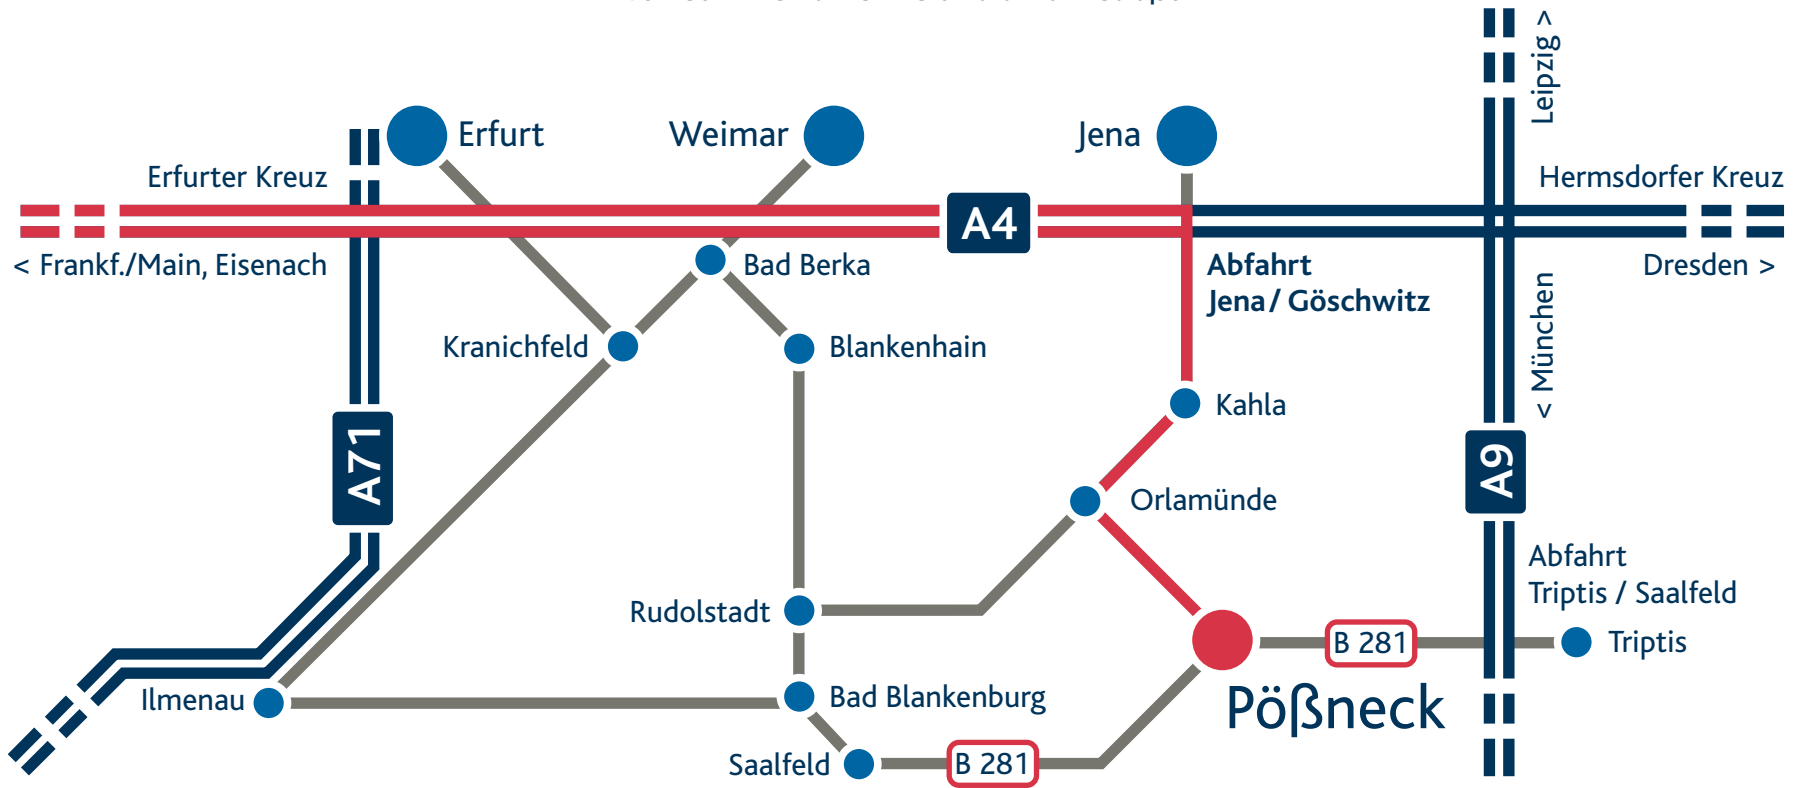

## Anfahrt über Autobahn

### A4 aus Richtung Eisenach

Anschlussstelle Jena-Göschwitz abfahren  
in Richtung Kahla abbiegen (B 88)  
in Kahla in Richtung Rudolstadt weiterfahren (B 88)  
in Orlamünde von der B 88 abbiegen in Richtung Pößneck  
in Pößneck auf die B 281 in Richtung Saalfeld abbiegen  
von der B 281 links in die Karl-Marx-Straße

## Anfahrt in Pößneck

GGP Media GmbH  
Karl-Marx-Straße 24  
07381 Pößneck  
Fon: +49 (0 36 47) 4 30 - 0