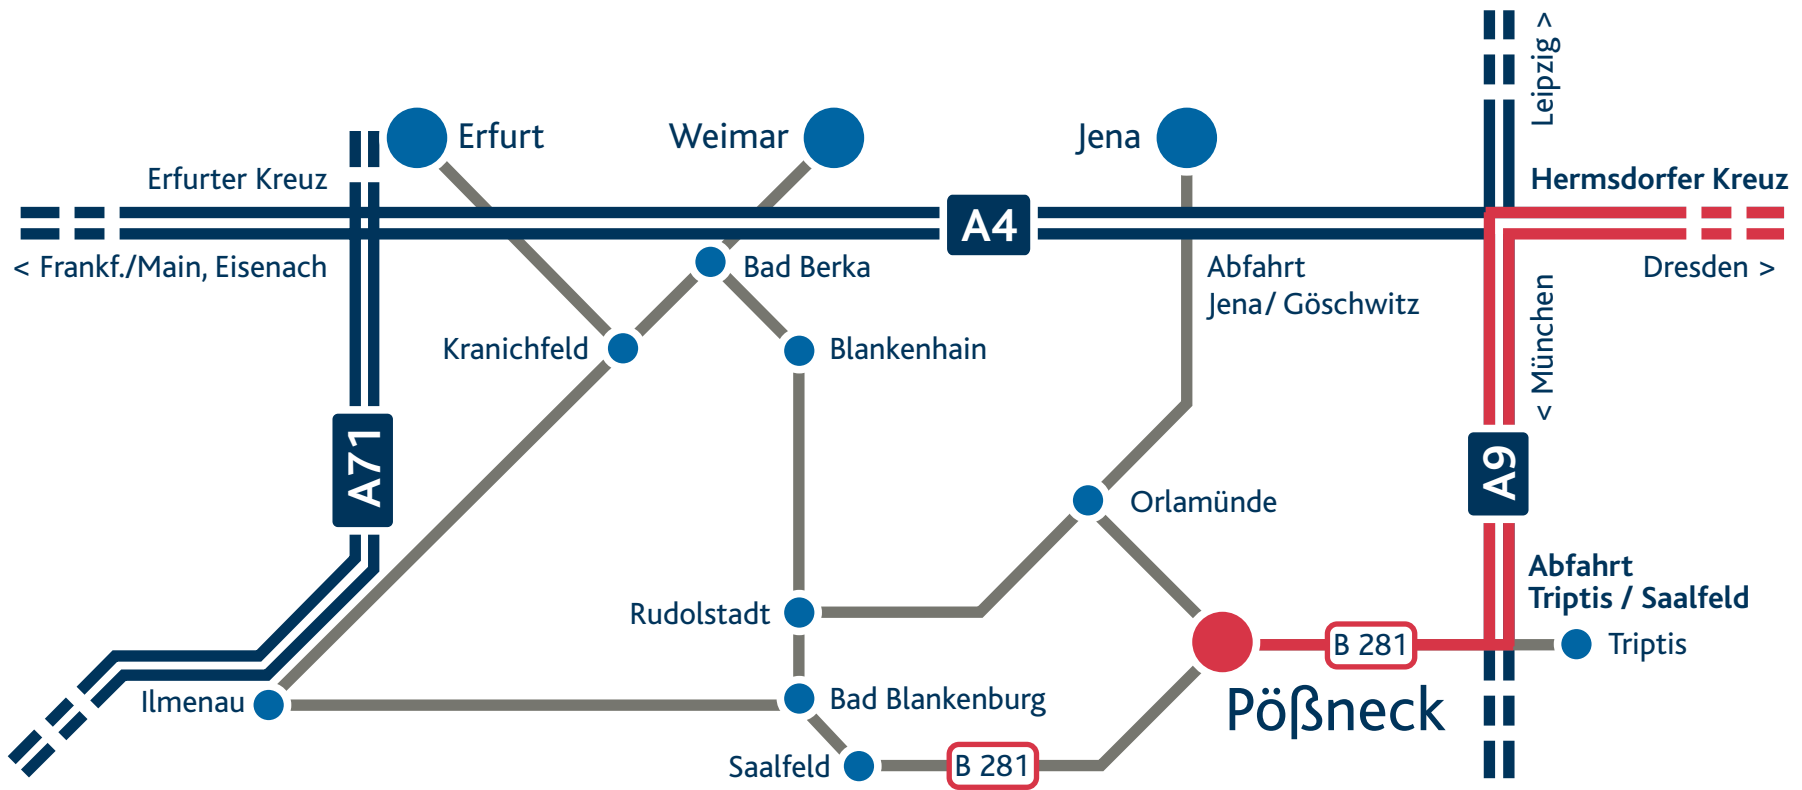

Anfahrt über Autobahn

A4 aus Richtung Dresden

am Hermsdorfer Kreuz abbiegen auf A9 in Richtung Nürnberg

Anschlussstelle Triptis abfahren

abbiegen in Richtung Saalfeld (B 281)

in Pößneck von der B 281 links in die Karl-Marx-Straße abbiegen

GGP Media GmbH
Karl-Marx-Straße 24
07381 Pößneck
Fon: +49 (0 36 47) 4 30 - 0

Anfahrt in Pößneck

Pößneck

GGP Media GmbH
Karl-Marx-Straße 24
07381 Pößneck
Fon: +49 (0 36 47) 4 30 - 0