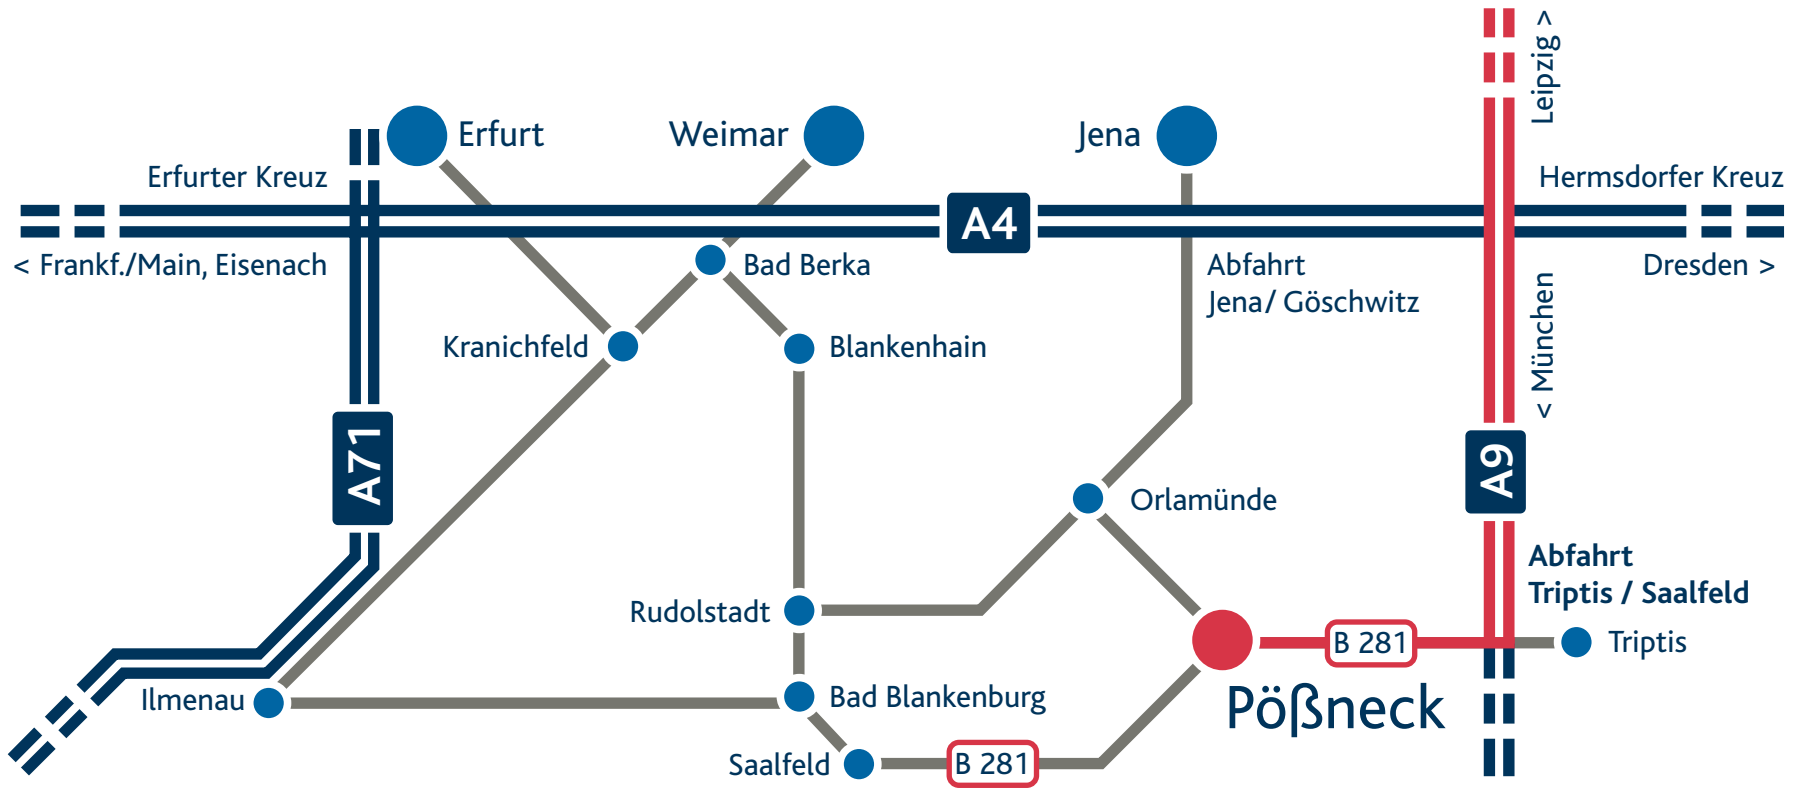

Anfahrt über Autobahn

A9 aus Richtung Berlin

Anschlussstelle Triptis abfahren

in Richtung Saalfeld abbiegen (B 281)

in Pößneck von der B 281 links in die Karl-Marx-Straße abbiegen

GGP Media GmbH
Karl-Marx-Straße 24
07381 Pößneck
Fon: +49 (0 36 47) 4 30 - 0

Anfahrt in Pößneck

Pößneck

GGP Media GmbH
Karl-Marx-Straße 24
07381 Pößneck
Fon: +49 (0 36 47) 4 30 - 0